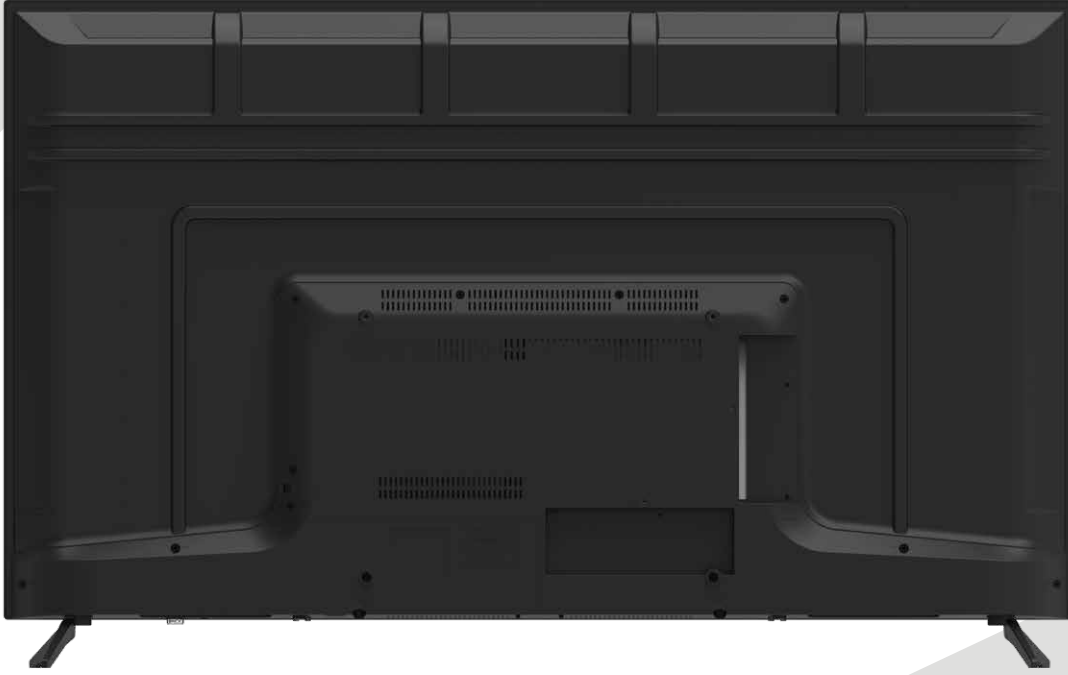

55"

55ST2103

- •A Sınıfı 16:9 D-Led Ekran
- •8GB Dahili Hafıza, 1,5 GB RAM
- •2x 8W Ses Çıkış Gücü
- •1x Anten Girişi, 1x AV Girişi
- •1x RJ45 Ethernet Girişi
- •WIFI, Bluetooth

- •3840x 2160 Çözünürlük
- •Kulaklık Çıkışı
- •USB Üzerinden Film, Müzik ve Resim Oynatma
- •CI Modül Girişi
- •Dijital Ses Çıkışı

androidtv

- •Android İşletim Sistemi
- •Dahili Uydu Alıcısı (DVB-S/S2)
- •Çok Dilli Menü Desteği
- •3x HDMI, 1x LNB, 2x USB Girişi
- •Kablolu ve Karasal Analog ve Dijital Yayına Uygun (DVB-T/ T2 / DVB-C)