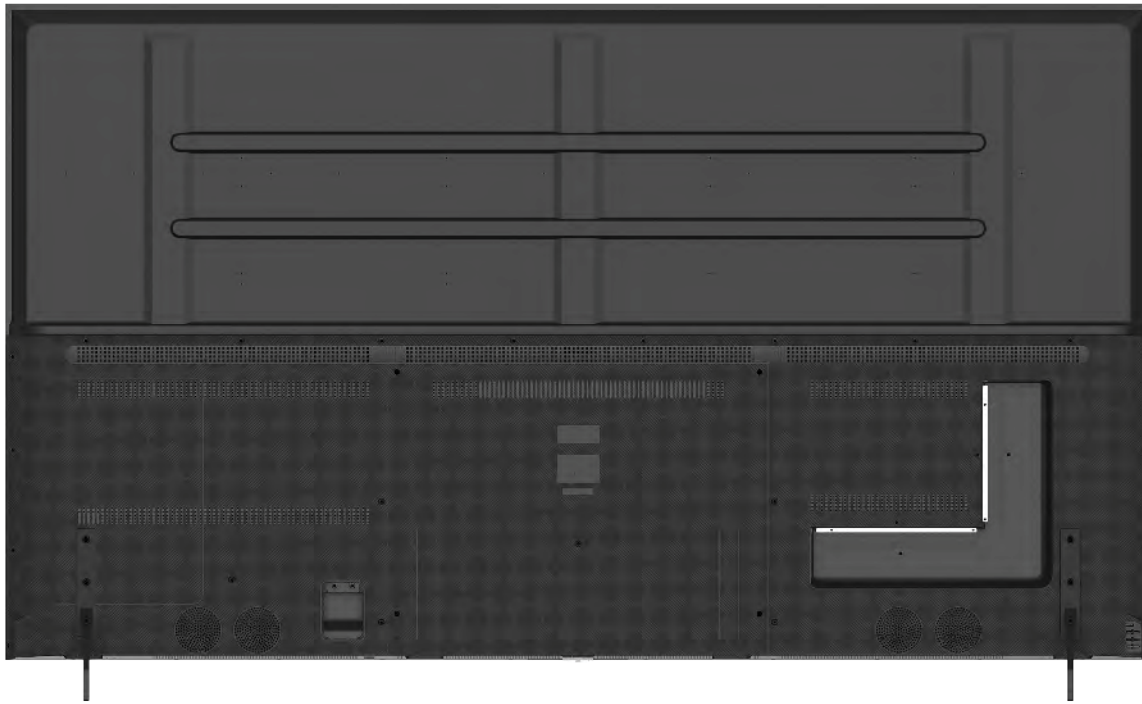

webOS TV

Frameless

Model	Sound	Optic/ Coax	Package Dim (mm)	TRUCKS	40HQ
75SKY7	2 x 8W	Coax	1859x172x1125	258	176

SKY8

Model	Resolution	Solution	Brightness	RAM	ROM	HDMI	USB
85SKY8	UHD	webOS	300	1,5	8	3	2
98SKY8	UHD	webOS	300	1,5	8	3	2