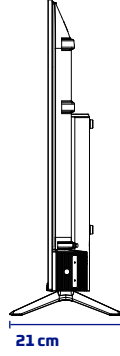

Skytech

ÜRÜN TANITIM FORMU

43ST4103 FULL HD ANDROID LED TV

ÜRÜN GÖRSELLERİ

ÜRÜN TEKNİK ÖZELLİKLERİ

Ekran

43" FULL HD Android LED TV

1920x1080 Çözünürlük

Çerçevesiz Ekran

A Sınıfı 16:9 DLED Ekran

Smart TV ve Sistem Özellikleri

Android İşletim Sistemi

1 GB RAM

8 GB Dahili Hafıza

Çoklu Menü Dil Desteği OSD

Ses

Aksesuarlar

Çok Fonksiyonlu Uzaktan Kumanda

Hızlı Başlama Kılavuzu

ÜRÜN VE AMBALAJ ÖLÇÜ BİLGİLERİ

Ambalaj Boyutu : 1070mm x 125mm x 645mm

Ürün Brüt Ağırlığı : 8.10 kg

Ürün Net Ağırlığı : 5.80 kg

WESA Uyumluluğu : 200mm x 200mm