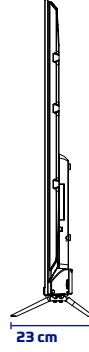

Skytech

ÜRÜN TANITIM FORMU

65ST3105 4K ANDROID LED TV

ÜRÜN GÖRSELLERİ

ÜRÜN TEKNİK ÖZELLİKLERİ

Ekran

65" 4K Android LED TV

3840x2160 Çözünürlük

Çerçevesiz Ekran

A Sınıfı 16:9 DLED Ekran

Smart TV ve Sistem Özellikleri

Android İşletim Sistemi

1,5 GB RAM

8 GB Dahili Hafıza

Çoklu Menü Dili Desteği OSD

Ses

2x8W Ses Çıkış Gücü (RMS)

Çoklu Ses Modları (Sinema, Müzik vb.)

Bağlantılar

WiFi & LAN Bağlantısı

DVB S/S2/C/T/T2 Yayınlarına Uygun

1xKarasal Anten Girişi - 1xLNB Girişi

3xHDMI - 2xUSB - 1xAV Girişi

1xCI Modül Girişi - 1xRJ45 Ethernet Girişi

4K

Aksesuarlar

Akıllı Kumanda - Hızlı Başlama Kılavuzu

ÜRÜN VE AMBALAJ ÖLÇÜ BİLGİLERİ

Ambalaj Boyutu : 1560mm x 124mm x 885mm

Ürün Brüt Ağırlığı : 18.550 kg

Ürün Net Ağırlığı : 15.400 kg

WESA Uyumluluğu : 200mm x 200mm