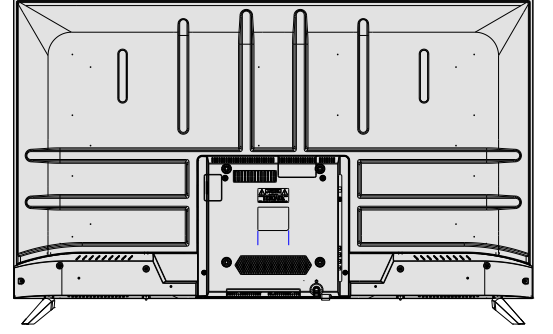

Skytech

ÜRÜN TANITIM FORMU

50ST1305 4K LED TV

ÜRÜN GÖRSELLERİ

ÜRÜN TEKNİK ÖZELLİKLERİ

Ekran

50" 4K LED TV

3840x2160 Çözünürlük