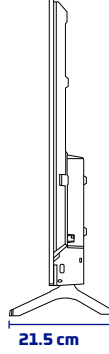

Skytech

ÜRÜN TANITIM FORMU

43ST3103 FULL HD ANDROID LED TV

ÜRÜN GÖRSELLERİ

ÜRÜN TEKNİK ÖZELLİKLERİ

Ekran

43" FULL HD Android LED TV

1920x1080 Çözünürlük

Aksesuarlar

Çok Fonksiyonlu Uzaktan Kumanda

Hızlı Başlama Kılavuzu

ÜRÜN VE AMBALAJ ÖLÇÜ BİLGİLERİ

Ambalaj Boyutu : 1030mm x 115mm x 645mm

Ürün Brüt Ağırlığı : 8.100 kg

Ürün Net Ağırlığı : 6.520 kg

WESA Uyumluluğu : 200mm x 200mm