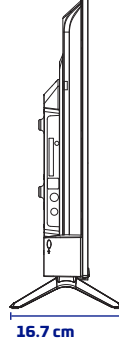

Skytech

ÜRÜN TANITIM FORMU

32ST4101 HD READY ANDROID LED TV

ÜRÜN GÖRSELLERİ

ÜRÜN TEKNİK ÖZELLİKLERİ

Ekran

32" HD READY Android LED TV

1366x768 Çözünürlük

Aksesuarlar

Çok Fonksiyonlu Uzaktan Kumanda

Hızlı Başlama Kılavuzu

ÜRÜN VE AMBALAJ ÖLÇÜ BİLGİLERİ

Ambalaj Boyutu : 790mm x 99mm x 490mm

Ürün Brüt Ağırlığı : 4.90 kg

Ürün Net Ağırlığı : 3.55 kg

WESA Uyumluluğu : 200mm x 200mm