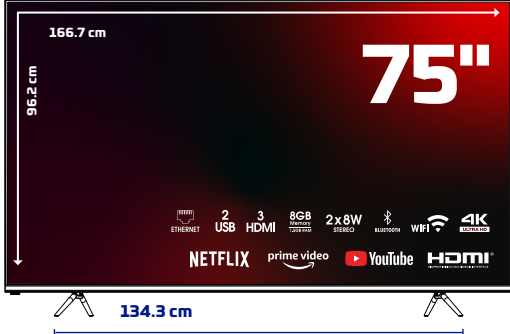

Skytech

ÜRÜN TANITIM FORMU

75ST3205 4K webOS LED TV

ÜRÜN GÖRSELLERİ

ÜRÜN TEKNİK ÖZELLİKLERİ

Ekran

75" 4K webOS LED TV

3840x2160 Çözünürlük

Çerçevesiz Ekran

A Sınıfı 16:9 DLED Ekran

Smart TV ve Sistem Özellikleri

webOS İşletim Sistemi

1,5 GB RAM

8 GB Dahili Hafıza

Çoklu Menü Dili Desteği OSD

Ses

Video

Görüntü Modları (Canlı, Normal, Spor vb.)

4K

Aksesuarlar

Akıllı Kumanda - Hızlı Başlama Kılavuzu

ÜRÜN VE AMBALAJ ÖLÇÜ BİLGİLERİ

Ambalaj Boyutu : 1785mm x 163mm x 1116mm

Ürün Brüt Ağırlığı : 40.20 kg