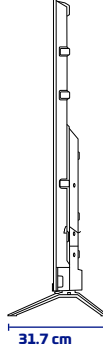

Skytech

ÜRÜN TANITIM FORMU

75ST3205 4K webOS LED TV

ÜRÜN GÖRSELLERİ

ÜRÜN TEKNİK ÖZELLİKLERİ

Ekran

75" 4K webOS LED TV

3840x2160 Çözünürlük

Çerçevesiz Ekran

A Sınıfı 16:9 DLED Ekran

Smart TV ve Sistem Özellikleri

webOS İşletim Sistemi

1,5 GB RAM

8 GB Dahili Hafıza

Çoklu Menü Dili Desteği OSD

Ses

Video

Görüntü Modları (Canlı, Normal, Spor vb.)

4K

Aksesuarlar

Akıllı Kumanda - Hızlı Başlama Kılavuzu

ÜRÜN VE AMBALAJ ÖLÇÜ BİLGİLERİ

Ambalaj Boyutu : 1785mm x 163mm x 1116mm

Ürün Brüt Ağırlığı : 40.20 kg