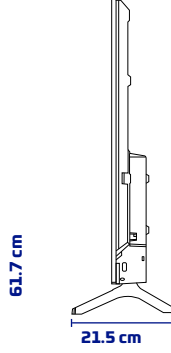

Skytech

ÜRÜN TANITIM FORMU

43ST3303 FULL HD LED TV

ÜRÜN GÖRSELLERİ

ÜRÜN TEKNİK ÖZELLİKLERİ

Ekran

43" FULL HD LED TV

1920x1080 Çözünürlük

Aksesuarlar

Çok Fonksiyonlu Uzaktan Kumanda

Hızlı Başlama Kılavuzu

ÜRÜN VE AMBALAJ ÖLÇÜ BİLGİLERİ

Ambalaj Boyutu : 1030mm x 115mm x 645mm

Ürün Brüt Ağırlığı : 8.100 kg

Ürün Net Ağırlığı : 6.520 kg

WESA Uyumluluğu : 200mm x 200mm