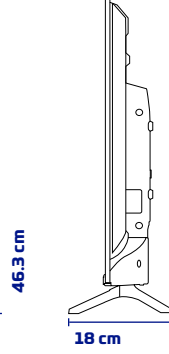

Skytech

ÜRÜN TANITIM FORMU

32ST3001 UYDU ALICILI LED TV

ÜRÜN GÖRSELLERİ

ÜRÜN TEKNİK ÖZELLİKLERİ

Ekran

32" HD READY LED TV

1366x768 Çözünürlük

Aksesuarlar

Çok Fonksiyonlu Uzaktan Kumanda

Hızlı Başlama Kılavuzu

ÜRÜN VE AMBALAJ ÖLÇÜ BİLGİLERİ

Ambalaj Boyutu : 770mm x 105mm x 507mm

Ürün Brüt Ağırlığı : 4.775 kg

Ürün Net Ağırlığı : 3.815 kg

WESA Uyumluluğu : 200mm x 200mm