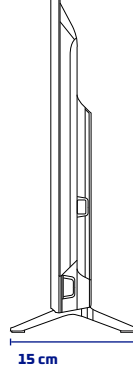

Skytech

ÜRÜN TANITIM FORMU

24ST3000 UYDU ALICILI LED TV

ÜRÜN GÖRSELLERİ

ÜRÜN TEKNİK ÖZELLİKLERİ

Ekran

24" HD Ready LED TV

1366x768 Çözünürlük

HD READY

Aksesuarlar

Çok Fonksiyonlu Uzaktan Kumanda

Hızlı Başlama Kılavuzu

ÜRÜN VE AMBALAJ ÖLÇÜ BİLGİLERİ

Ambalaj Boyutu : 600mm x 110mm x 409mm

Ürün Brüt Ağırlığı : 3.120 kg

Ürün Net Ağırlığı : 2.490 kg