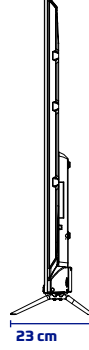

Skytech

ÜRÜN TANITIM FORMU

65ST3205 4K webOS LED TV

ÜRÜN GÖRSELLERİ

ÜRÜN TEKNİK ÖZELLİKLERİ

Ekran

65" 4K webOS LED TV

3840x2160 Çözünürlük

Çerçevesiz Ekran

A Sınıfı 16:9 DLED Ekran

Smart TV ve Sistem Özellikleri

webOS İşletim Sistemi

1,5 GB RAM

8 GB Dahili Hafıza

Çoklu Menü Dili Desteği OSD

Ses

Video

Görüntü Modları (Canlı, Normal, Spor vb.)

4K

Aksesuarlar

Akıllı Kumanda - Hızlı Başlama Kılavuzu

ÜRÜN VE AMBALAJ ÖLÇÜ BİLGİLERİ

Ambalaj Boyutu : 1560mm x 124mm x 885mm

Ürün Brüt Ağırlığı : 18.550 kg