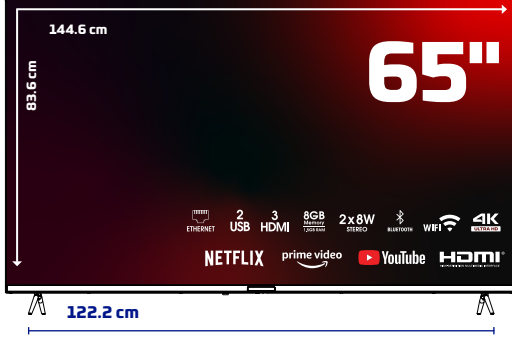

Skytech

ÜRÜN TANITIM FORMU

65ST3205 4K webOS LED TV

ÜRÜN GÖRSELLERİ

ÜRÜN TEKNİK ÖZELLİKLERİ

Ekran

65" 4K webOS LED TV

3840x2160 Çözünürlük

Çerçevesiz Ekran

A Sınıfı 16:9 DLED Ekran

Smart TV ve Sistem Özellikleri

webOS İşletim Sistemi

1,5 GB RAM

8 GB Dahili Hafıza

Çoklu Menü Dili Desteği OSD

Ses

Video

Görüntü Modları (Canlı, Normal, Spor vb.)

4K

Aksesuarlar

Akıllı Kumanda - Hızlı Başlama Kılavuzu

ÜRÜN VE AMBALAJ ÖLÇÜ BİLGİLERİ

Ambalaj Boyutu : 1560mm x 124mm x 885mm

Ürün Brüt Ağırlığı : 18.550 kg