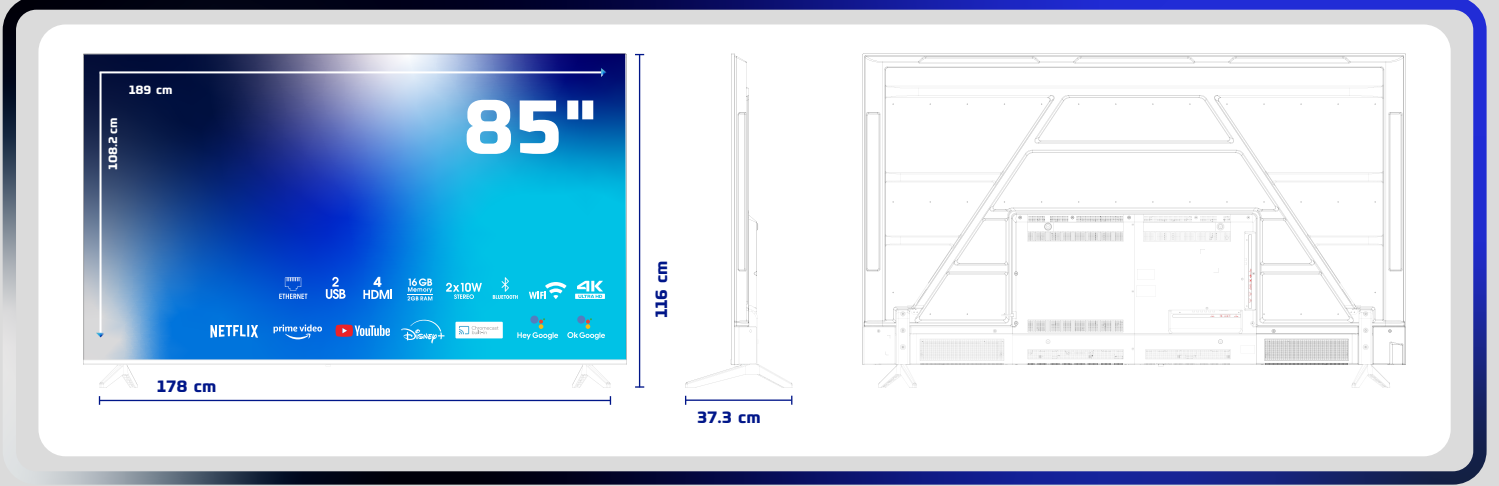

Skytech

ÜRÜN TANITIM FORMU

Q85ST3305
4K QLED GOOGLE TV

ÜRÜN GÖRSELLERİ

ÜRÜN TEKNİK ÖZELLİKLERİ

Ekran

85" 4K QLED GOOGLE TV

3840x2160 Çözünürlük

4K

Aksesuarlar

Akıllı Kumanda - Hızlı Başlama Kılavuzu

ÜRÜN VE AMBALAJ ÖLÇÜ BİLGİLERİ

Ambalaj Boyutu : 2024mm x 163mm x 1258mm

Ürün Brüt Ağırlığı : 40.7 kg

Ürün Net Ağırlığı : 30 kg

WESA Uyumluluğu : 200mm x 200mm