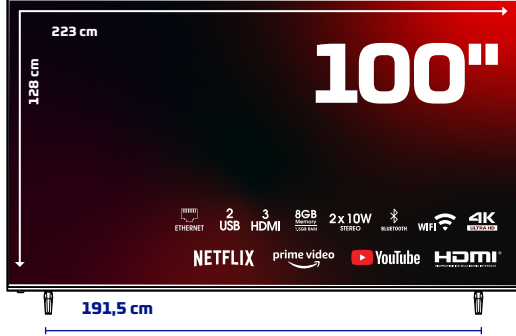

Skytech

ÜRÜN TANITIM FORMU

100ST3205 4K webOS LED TV

ÜRÜN GÖRSELLERİ

ÜRÜN TEKNİK ÖZELLİKLERİ

Ekran

100" 4K webOS LED TV

3840x2160 Çözünürlük

Çerçevesiz Ekran

A Sınıfı 16:9 DLED Ekran

Smart TV ve Sistem Özellikleri

webOS İşletim Sistemi

1,5 GB RAM

8 GB Dahili Hafıza

Çoklu Menü Dili Desteği OSD

Ses

2x10W Ses Çıkış Gücü (RMS)

Çoklu Ses Modları (Sinema, Müzik vb.)

Bağlantılar

WiFi & LAN Bağlantısı - Bluetooth İşlevi

DVB S/S2/C/T/T2 Yayınlarına Uygun

2xKarasal Anten Girişi - 1xLNB Girişi

3xHDMI - 2xUSB - 1xAV Girişi

Video

Görüntü Modları (Canlı, Normal, Spor vb.)

4K

Aksesuarlar

Akıllı Kumanda - Hızlı Başlama Kılavuzu

ÜRÜN VE AMBALAJ ÖLÇÜ BİLGİLERİ

Ambalaj Boyutu : 2380mm x 205mm x 1465mm

Ürün Brüt Ağırlığı : 78.0 kg