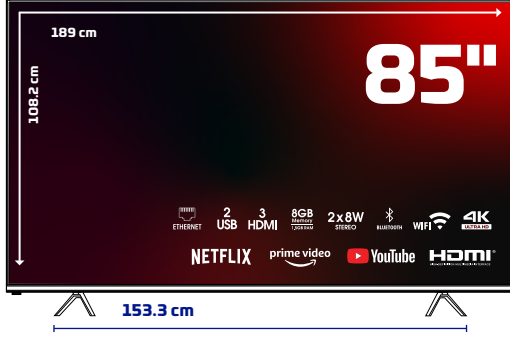

Skytech

ÜRÜN TANITIM FORMU

85ST3205 4K webOS LED TV

ÜRÜN GÖRSELLERİ

ÜRÜN TEKNİK ÖZELLİKLERİ

Ekran

85" 4K webOS LED TV

3840x2160 Çözünürlük

Çerçevesiz Ekran

A Sınıfı 16:9 DLED Ekran

Smart TV ve Sistem Özellikleri

webOS İşletim Sistemi

1,5 GB RAM

8 GB Dahili Hafıza

Çoklu Menü Dili Desteği OSD

Ses

2x8W Ses Çıkış Gücü (RMS)

Çoklu Ses Modları (Sinema, Müzik vb.)

Bağlantılar

WiFi & LAN Bağlantısı - Bluetooth İşlevi

DVB S/S2/C/T/T2 Yayınlarına Uygun

2xKarasal Anten Girişi - 1xLNB Girişi

3xHDMI - 2xUSB - 1xAV Girişi

Video

Görüntü Modları (Canlı, Normal, Spor vb.)

4K

Aksesuarlar

Akıllı Kumanda - Hızlı Başlama Kılavuzu

ÜRÜN VE AMBALAJ ÖLÇÜ BİLGİLERİ

Ambalaj Boyutu : 2021mm x 163mm x 1229mm

Ürün Brüt Ağırlığı : 43.40 kg