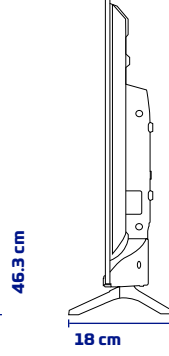

Skytech

ÜRÜN TANITIM FORMU

32ST3101 HD READY ANDROID LED TV

ÜRÜN GÖRSELLERİ