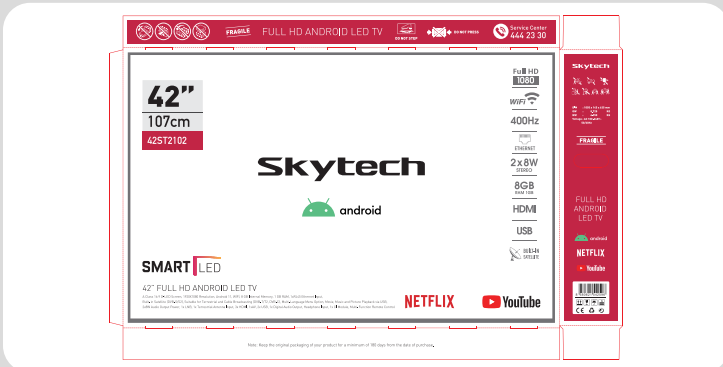

ÜRÜN AMBALAJ ÇALIŞMASI