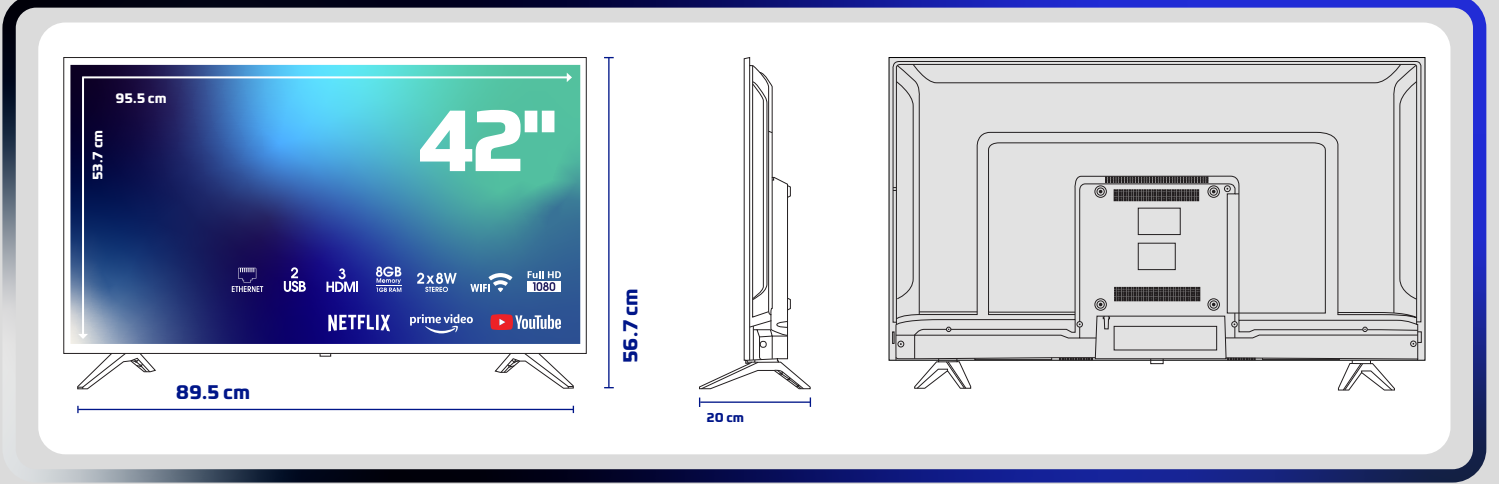

Skytech

ÜRÜN TANITIM FORMU

42ST2102 FULL HD ANDROID LED TV

ÜRÜN GÖRSELLERİ