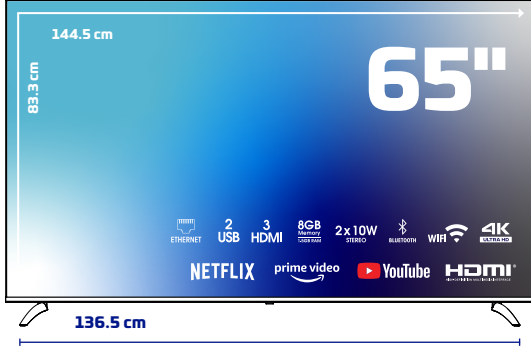

Skytech

ÜRÜN TANITIM FORMU

65ST1405 4K LED TV

ÜRÜN GÖRSELLERİ