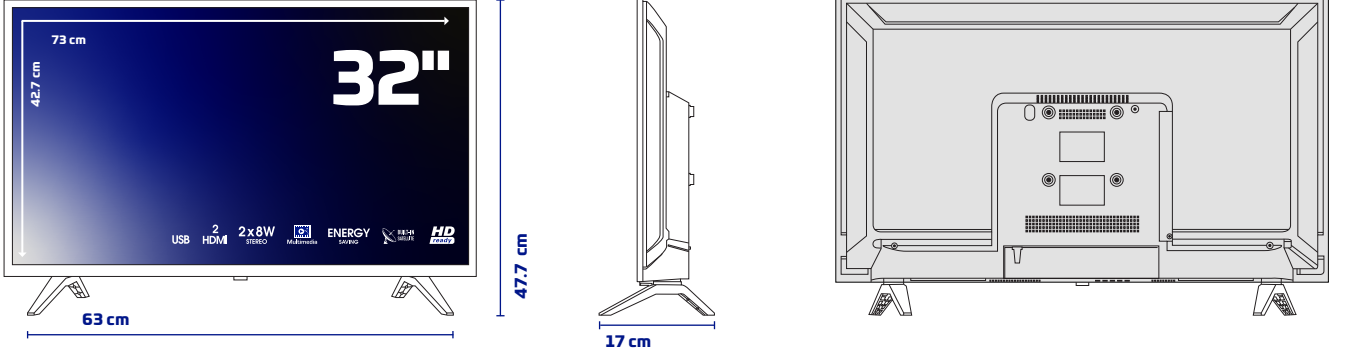

Skytech

ÜRÜN TANITIM FORMU

32ST2000 UYDU ALICILI LED TV

ÜRÜN GÖRSELLERİ

ÜRÜN TEKNİK ÖZELLİKLERİ

Ekran

32" HD READY LED TV

1366x768 Çözünürlük

2x8W Ses Çıkış Gücü (RMS)

Çoklu Ses Modları (Sinema, Müzik vb.)

Bağlantılar

DVB S/S2/C/T/T2 Yayınlarına Uygun

1xKarasal Anten Girişi - 1xCI Modül Girişi

1xAV Girişi - 1xMini AV Girişi - 1xLNB Girişi

2xHDMI - 1xUSB - 1xScart Girişi

1xMini Component (YPbPr) Girişi

1xDijital Ses Çıkışı - 1xKulaklık Çıkışı

Güç/ Enerji

F Enerji Sınıfı

<1W Bekleme Modunda Enerji Tük.

27 (kWh/ 1000h) Enerji Tüketimi

Video

Görüntü Modları (Canlı, Normal, Spor vb.)