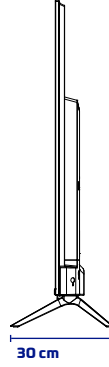

Skytech

ÜRÜN TANITIM FORMU

M65ST2205 4K webOS Mini LED TV

ÜRÜN GÖRSELLERİ

ÜRÜN TEKNİK ÖZELLİKLERİ

Ekran

65" 4K webOS Mini LED TV

3840x2160 Çözünürlük

Çerçevesiz Ekran

A Sınıfı 16:9 DLED Ekran

Smart TV ve Sistem Özellikleri

webOS İşletim Sistemi

1,5 GB RAM

8 GB Dahili Hafıza

Çoklu Menü Dili Desteği OSD

Ses

Video

Görüntü Modları (Canlı, Normal, Spor vb.)

4K

Aksesuarlar

Akıllı Kumanda - Hızlı Başlama Kılavuzu

ÜRÜN VE AMBALAJ ÖLÇÜ BİLGİLERİ

Ambalaj Boyutu : 1620mm x 192mm x 990mm

Ürün Brüt Ağırlığı : 26.875 kg