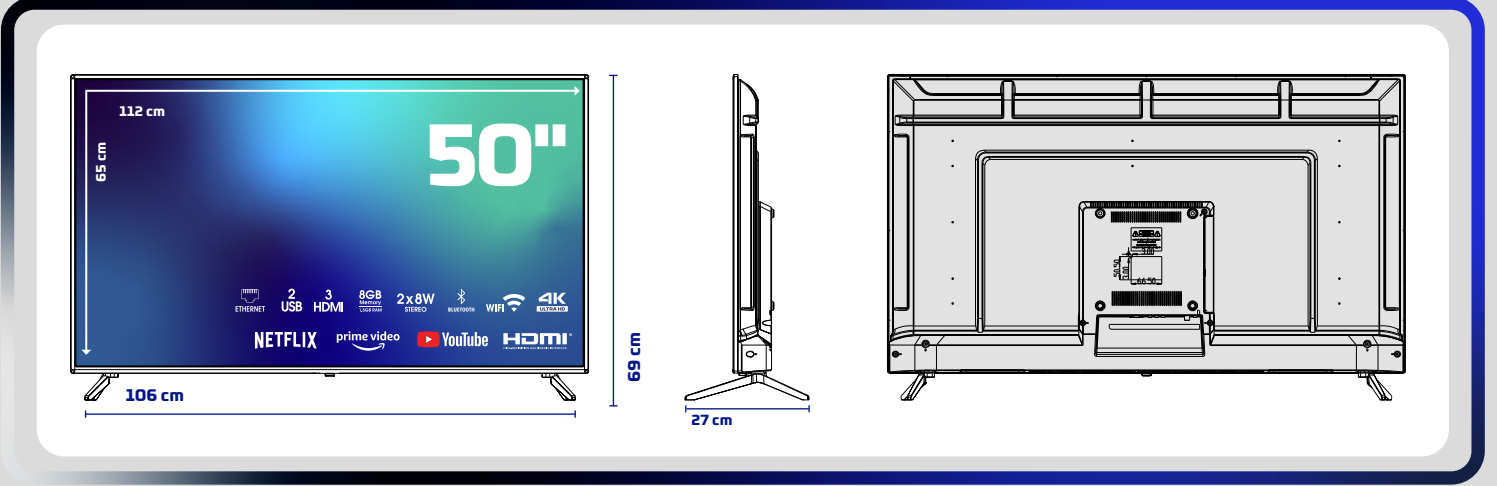

Skytech

ÜRÜN TANITIM FORMU

50ST2104 4K ANDROID LED TV

ÜRÜN GÖRSELLERİ

ÜRÜN TEKNİK ÖZELLİKLERİ

Ekran

50" 4K Android LED TV

3840x2160 Çözünürlük

Çerçevesiz Ekran

A Sınıfı 16:9 DLED Ekran

Smart TV ve Sistem Özellikleri

Android İşletim Sistemi

1,5 GB RAM

8 GB Dahili Hafıza

Çoklu Menü Dili Desteği OSD

Ses

2x8W Ses Çıkış Gücü (RMS)

Çoklu Ses Modları (Sinema, Müzik vb.)

Bağlantılar

WiFi & LAN Bağlantısı - Bluetooth İşlevi

DVB S/S2/C/T/T2 Yayınlarına Uygun

1xKarasal Anten Girişi - 1xLNB Girişi - 1xAV

3xHDMI - 2xUSB - 1xVGA - 1x Mini AV Girişi

Video

Görüntü Modları (Canlı, Normal, Spor vb.)

4K

Aksesuarlar

Akıllı Kumanda - Hızlı Başlama Kılavuzu

ÜRÜN VE AMBALAJ ÖLÇÜ BİLGİLERİ

Ambalaj Boyutu : 1195mm x 138mm x 740mm

Ürün Brüt Ağırlığı : 11.935 kg