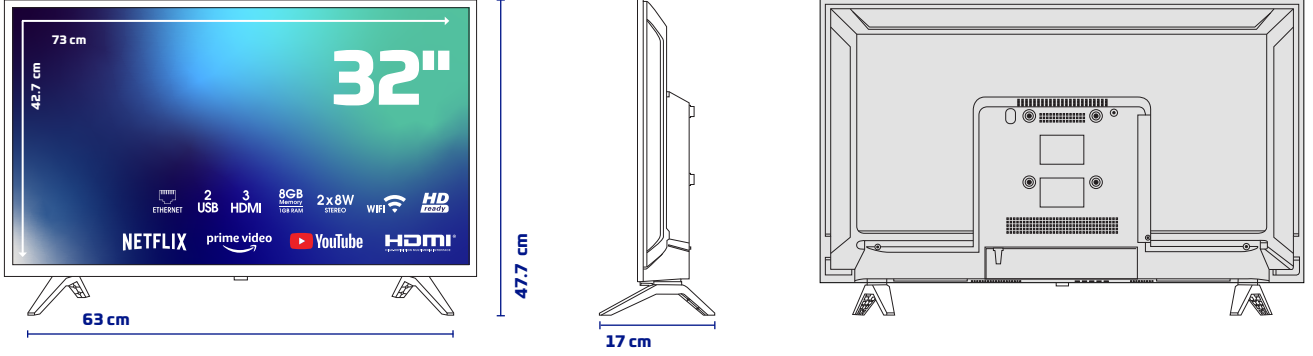

Skytech

ÜRÜN TANITIM FORMU

32ST2100 HD READY ANDROID LED TV

ÜRÜN GÖRSELLERİ

ÜRÜN TEKNİK ÖZELLİKLERİ

Ekran

32" HD READY Android LED TV

1366x768 Çözünürlük

Çerçevesiz Ekran

A Sınıfı 16:9 DLED Ekran

Smart TV ve Sistem Özellikleri

Android İşletim Sistemi

1 GB RAM

8 GB Dahili Hafıza

Çoklu Menü Dili Desteği OSD

Ses

2x8W Ses Çıkış Gücü (RMS)

Çoklu Ses Modları (Sinema, Müzik vb.)

Bağlantılar

WiFi & LAN Bağlantısı

DVB S/S2/C/T/T2 Yayınlarına Uygun

1xKarasal Anten Girişi - 1xLNB Girişi

3xHDMI - 2xUSB - 1xAV Girişi

1xCI Modül Girişi - 1xRJ45 Ethernet Girişi

Aksesuarlar

Çok Fonksiyonlu Uzaktan Kumanda

Hızlı Başlama Kılavuzu

ÜRÜN VE AMBALAJ ÖLÇÜ BİLGİLERİ

Ambalaj Boyutu : 795mm x 115mm x 492mm

Ürün Brüt Ağırlığı : 4.913 kg

Ürün Net Ağırlığı : 3.528 kg

WESA Uyumluluğu : 200mm x 200mm