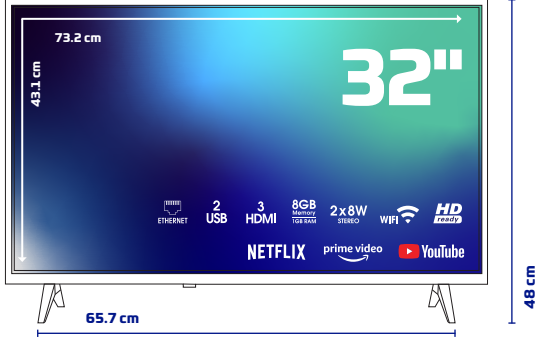

Skytech

ÜRÜN TANITIM FORMU

32ST1100 HD READY ANDROID LED TV

ÜRÜN GÖRSELLERİ