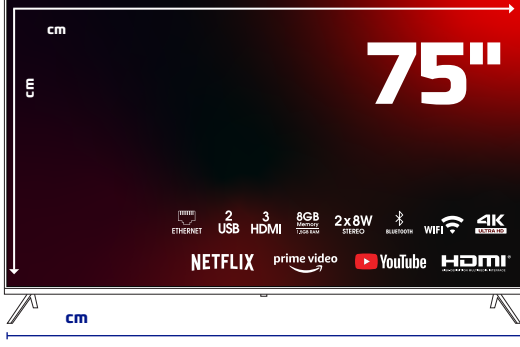

Skytech

ÜRÜN TANITIM FORMU

75ST2205 4K webOS LED TV

ÜRÜN GÖRSELLERİ

ÜRÜN TEKNİK ÖZELLİKLERİ

Ekran

75" 4K webOS LED TV

3840x2160 Çözünürlük

Çerçevesiz Ekran

A Sınıfı 16:9 DLED Ekran

Smart TV ve Sistem Özellikleri

webOS İşletim Sistemi

1,5 GB RAM

8 GB Dahili Hafıza

Çoklu Menü Dili Desteği OSD

Ses

Video

Görüntü Modları (Canlı, Normal, Spor vb.)

4K

Aksesuarlar

Akıllı Kumanda - Hızlı Başlama Kılavuzu

ÜRÜN VE AMBALAJ ÖLÇÜ BİLGİLERİ

Ambalaj Boyutu : 1850mm x 172mm x 1125mm

Ürün Brüt Ağırlığı : 32.3 kg