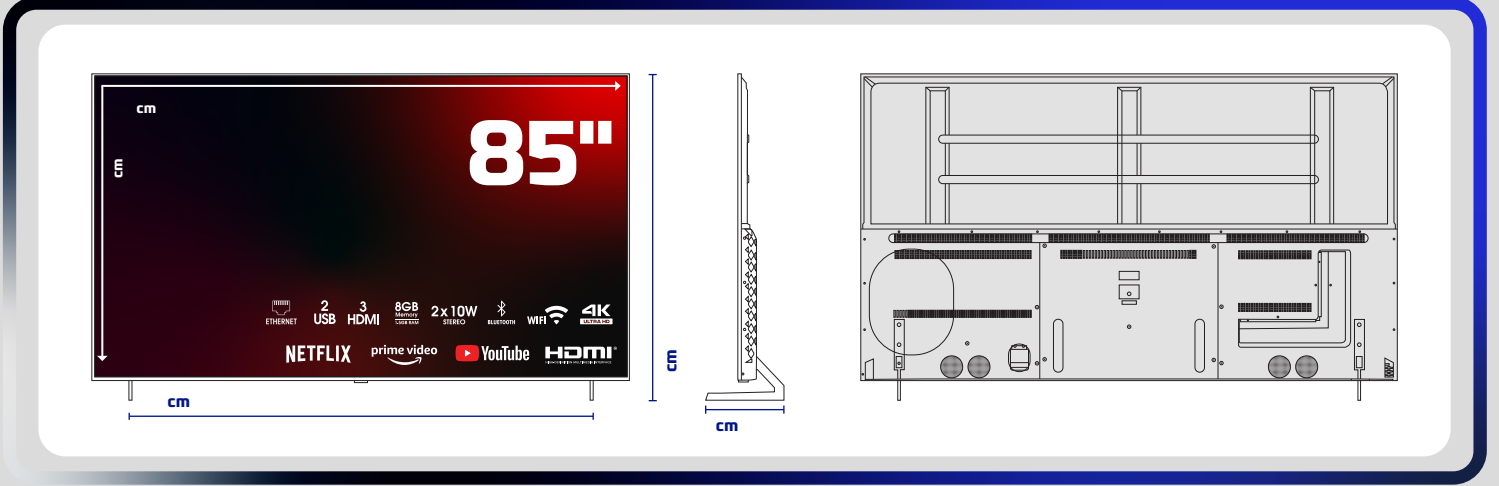

Skytech

ÜRÜN TANITIM FORMU

85ST2205 4K webOS LED TV

ÜRÜN GÖRSELLERİ

ÜRÜN TEKNİK ÖZELLİKLERİ

Ekran

85" 4K webOS LED TV

3840x2160 Çözünürlük

Çerçevesiz Ekran

A Sınıfı 16:9 DLED Ekran

Smart TV ve Sistem Özellikleri

webOS İşletim Sistemi

1,5 GB RAM

8 GB Dahili Hafıza

Çoklu Menü Dili Desteği OSD

Ses

2x10W Ses Çıkış Gücü (RMS)

Çoklu Ses Modları (Sinema, Müzik vb.)

Bağlantılar

WiFi & LAN Bağlantısı - Bluetooth İşlevi

DVB S/S2/C/T/T2 Yayınlarına Uygun

1xKarasal Anten Girişi - 1xLNB Girişi

3xHDMI - 2xUSB - 1xAV Girişi

Video

Görüntü Modları (Canlı, Normal, Spor vb.)

4K

Aksesuarlar

Akıllı Kumanda - Hızlı Başlama Kılavuzu

ÜRÜN VE AMBALAJ ÖLÇÜ BİLGİLERİ

Ambalaj Boyutu : 2050mm x 275mm x 1265mm

Ürün Brüt Ağırlığı : 52 kg