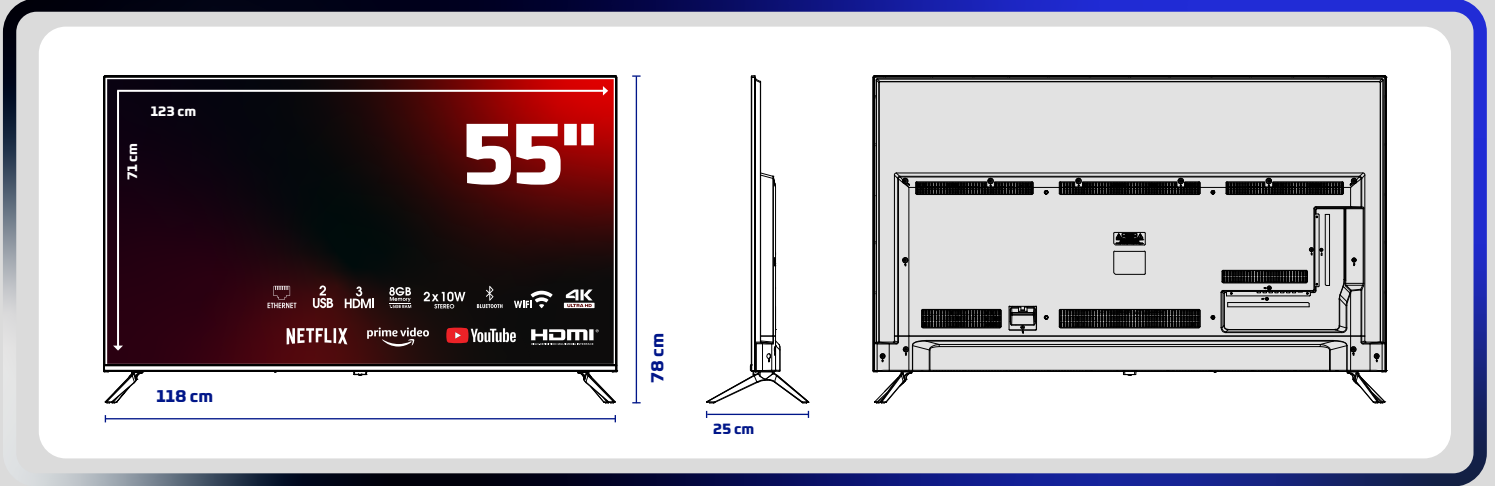

Skytech

PRODUCT INTRODUCTION FORM

M55ST2205 4K webOS Mini LED TV

PRODUCT IMAGES