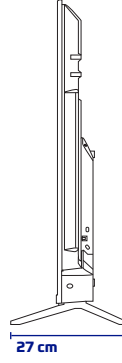

Skytech

ÜRÜN TANITIM FORMU

Q55ST2205 4K webOS QLED TV

ÜRÜN GÖRSELLERİ

ÜRÜN TEKNİK ÖZELLİKLERİ

Ekran

55" 4K webOS QLED TV

3840x2160 Çözünürlük

Çerçevesiz Ekran

A Sınıfı 16:9 DLED Ekran

Smart TV ve Sistem Özellikleri

webOS İşletim Sistemi

1,5 GB RAM

8 GB Dahili Hafıza

Çoklu Menü Dili Desteği OSD

Ses

Video

Görüntü Modları (Canlı, Normal, Spor vb.)

4K

Aksesuarlar

Akıllı Kumanda - Hızlı Başlama Kılavuzu

ÜRÜN VE AMBALAJ ÖLÇÜ BİLGİLERİ

Ambalaj Boyutu : 1295mm x 153mm x 803mm

Ürün Brüt Ağırlığı : 14.610 kg