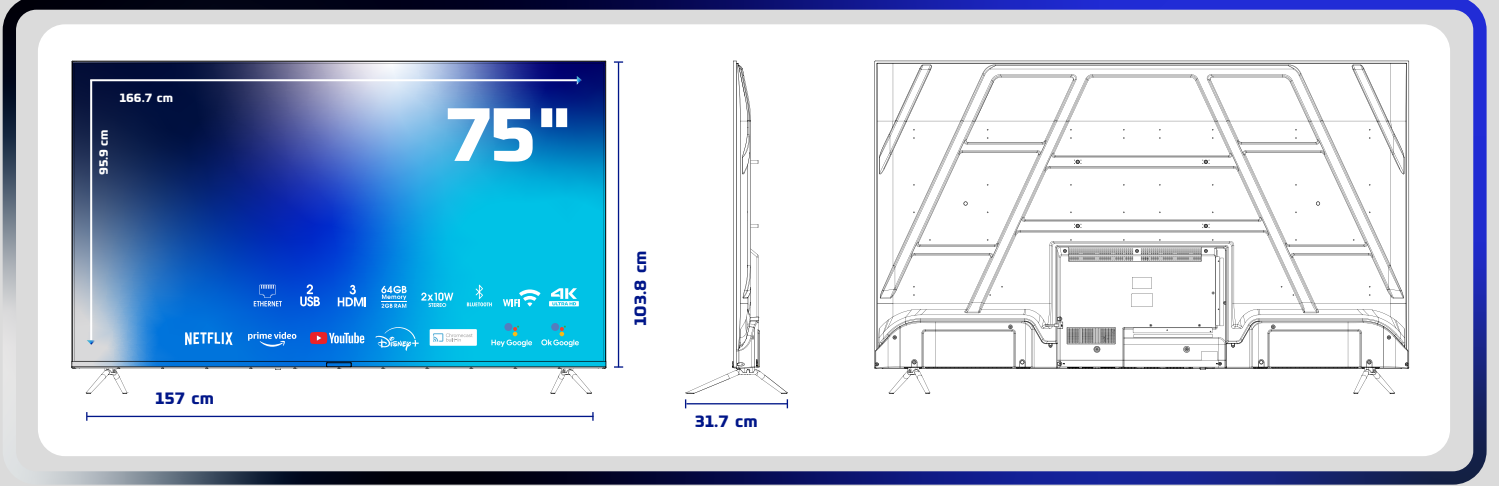

Skytech

ÜRÜN TANITIM FORMU

Q75ST3305
4K QLED GOOGLE TV

ÜRÜN GÖRSELLERİ

ÜRÜN TEKNİK ÖZELLİKLERİ

Ekran

75" 4K QLED GOOGLE TV

3840x2160 Çözünürlük

Çerçevesiz Ekran

A Sınıfı 16:9 QLED Ekran

Smart TV ve Sistem Özellikleri

GOOGLE TV İşletim Sistemi

2 GB RAM

64 GB Dahili Hafıza

Çoklu Menü Dili Desteği OSD

Ses

2x10W Ses Çıkış Gücü (RMS)

Çoklu Ses Modları (Sinema, Müzik vb.)

Bağlantılar

WIFI & LAN Bağlantısı - Bluetooth İşlevi

DVB S/S2/C/T/T2 Yayınlarına Uygun

2xKarasal Anten Girişi

3xHDMI - 2xUSB - 1xAV Girişi

1xCI Modül Girişi - 1xRJ45 Ethernet Girişi