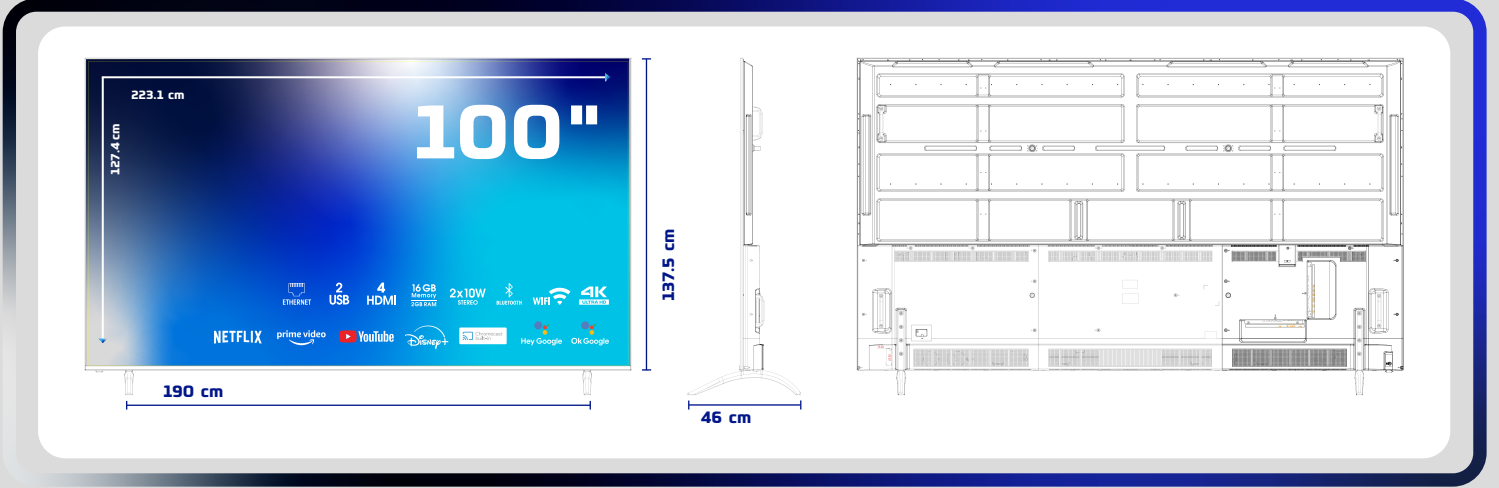

Skytech

ÜRÜN TANITIM FORMU

Q100ST3305 4K QLED GOOGLE TV

ÜRÜN GÖRSELLERİ

ÜRÜN TEKNİK ÖZELLİKLERİ

Ekran

100" 4K QLED GOOGLE TV

3840x2160 Çözünürlük

2x10W Ses Çıkış Gücü (RMS)

Çoklu Ses Modları (Sinema, Müzik vb.)

Bağlantılar

WIFI & LAN Bağlantısı - Bluetooth İşlevi

DVB S/S2/C/T/T2 Yayınlarına Uygun

2xKarasal Anten Girişi

4xHDMI - 2xUSB - 1xAV Girişi

1xCI Modül Girişi - 1xRJ45 Ethernet Girişi