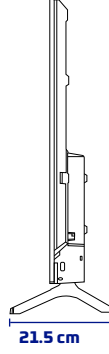

Skytech

ÜRÜN TANITIM FORMU

43ST3203 FULL HD webOS LED TV

ÜRÜN GÖRSELLERİ

ÜRÜN TEKNİK ÖZELLİKLERİ

Ekran

43" FULL HD webOS LED TV

1920x1080 Çözünürlük

Çerçevesiz Ekran

A Sınıfı 16:9 DLED Ekran

Smart TV ve Sistem Özellikleri

webOS İşletim Sistemi

1 GB RAM

8 GB Dahili Hafıza

Çoklu Menü Dili Desteği OSD

Ses

FULL HD

Aksesuarlar

Çok Fonksiyonlu Uzaktan Kumanda

Hızlı Başlama Kılavuzu

ÜRÜN VE AMBALAJ ÖLÇÜ BİLGİLERİ

Ambalaj Boyutu : 1030mm x 115mm x 645mm

Ürün Brüt Ağırlığı : 8.100 kg

Ürün Net Ağırlığı : 6.520 kg