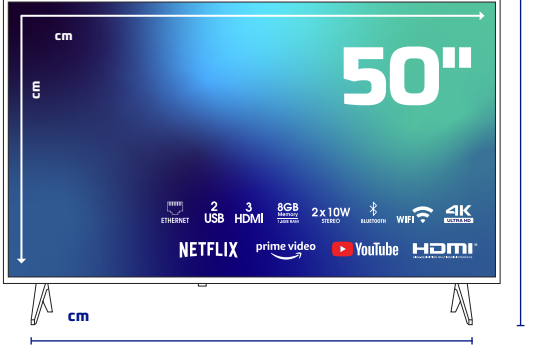

Skytech

ÜRÜN TANITIM FORMU

50ST1104 4K ANDROID LED TV

ÜRÜN GÖRSELLERİ

ÜRÜN TEKNİK ÖZELLİKLERİ

Ekran

50" 4K Android LED TV

3840x2160 Çözünürlük

Çerçevesiz Ekran

A Sınıfı 16:9 DLED Ekran

Smart TV ve Sistem Özellikleri

Android İşletim Sistemi

1,5 GB RAM

8 GB Dahili Hafıza

Çoklu Menü Dili Desteği OSD

Ses

2x10W Ses Çıkış Gücü (RMS)

Çoklu Ses Modları (Sinema, Müzik vb.)

Bağlantılar

WiFi & LAN Bağlantısı - Bluetooth İşlevi

DVB S/S2/C/T/T2 Yayınlar Uyumlu

1xKarasal Anten Girişi - 1xLNB Girişi

3xHDMI - 2xUSB - 1xAV Girişi

Görüntü Modları (Canlı, Normal, Spor vb.)

4K

Aksesuarlar

Akıllı Kumanda - Hızlı Başlama Kılavuzu

ÜRÜN VE AMBALAJ ÖLÇÜ BİLGİLERİ

Ambalaj Boyutu : 1205mm x 120mm x 715mm

Ürün Brüt Ağırlığı : 11.095 kg

Ürün Net Ağırlığı : 9 kg