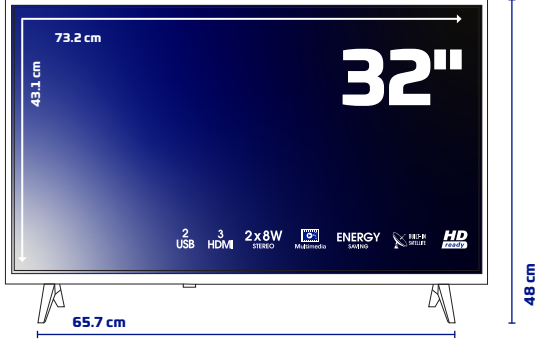

Skytech

ÜRÜN TANITIM FORMU

32ST1000 UYDU ALICILI LED TV

ÜRÜN GÖRSELLERİ

ÜRÜN TEKNİK ÖZELLİKLERİ

Ekran

32" HD READY LED TV

1366x768 Çözünürlük

Çerçevesiz Ekran

A Sınıfı 16:9 DLED Ekran

Uydu Alıcılı Led TV Sistem Özellikleri

Uydu Alıcılı İşletim Sistemi

Çoklu Menü Dili Desteği OSD

USB üzerinden Film, Müzik, ve

Resim Oynatma

Ses

2x8W Ses Çıkış Gücü (RMS)

Çoklu Ses Modları (Sinema, Müzik vb.)

Bağlantılar

DVB S/S2/C/T/T2 Yayınlarına Uygun

1xKarasal Anten Girişi

1xAV Girişi - 1xLNB Girişi

3xHDMI - 2xUSB

1xCI Modül Girişi

Aksesuarlar

Çok Fonksiyonlu Uzaktan Kumanda

Hızlı Başlama Kılavuzu

ÜRÜN VE AMBALAJ ÖLÇÜ BİLGİLERİ

Ambalaj Boyutu : 770mm x 120mm x 495mm

Ürün Brüt Ağırlığı : 5.2 kg

Ürün Net Ağırlığı : 4.0 kg

WESA Uyumluluğu : 200mm x 200mm