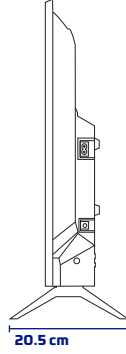

Skytech

ÜRÜN TANITIM FORMU

32ST1000 UYDU ALICILI LED TV

ÜRÜN GÖRSELLERİ

ÜRÜN TEKNİK ÖZELLİKLERİ

Ekran

32" HD READY LED TV

1366x768 Çözünürlük

Aksesuarlar

Çok Fonksiyonlu Uzaktan Kumanda

Hızlı Başlama Kılavuzu

ÜRÜN VE AMBALAJ ÖLÇÜ BİLGİLERİ

Ambalaj Boyutu : 770mm x 120mm x 495mm

Ürün Brüt Ağırlığı : 5.2 kg

Ürün Net Ağırlığı : 4.0 kg

WESA Uyumluluğu : 200mm x 200mm