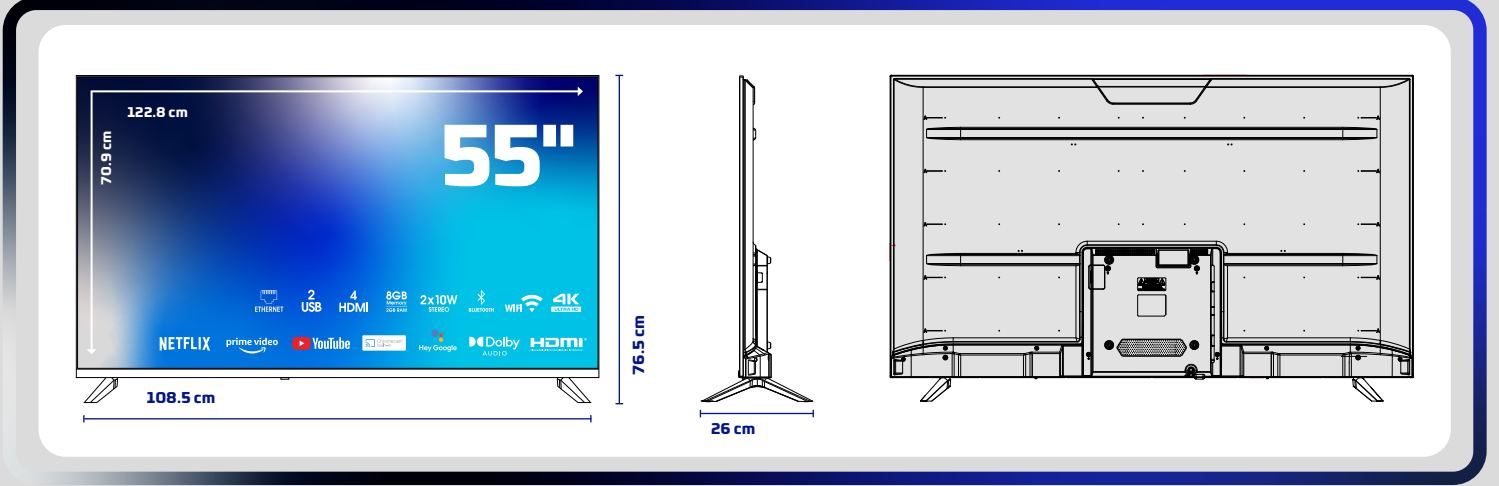

Skytech

ÜRÜN TANITIM FORMU

55ST1305 4K LED TV

ÜRÜN GÖRSELLERİ