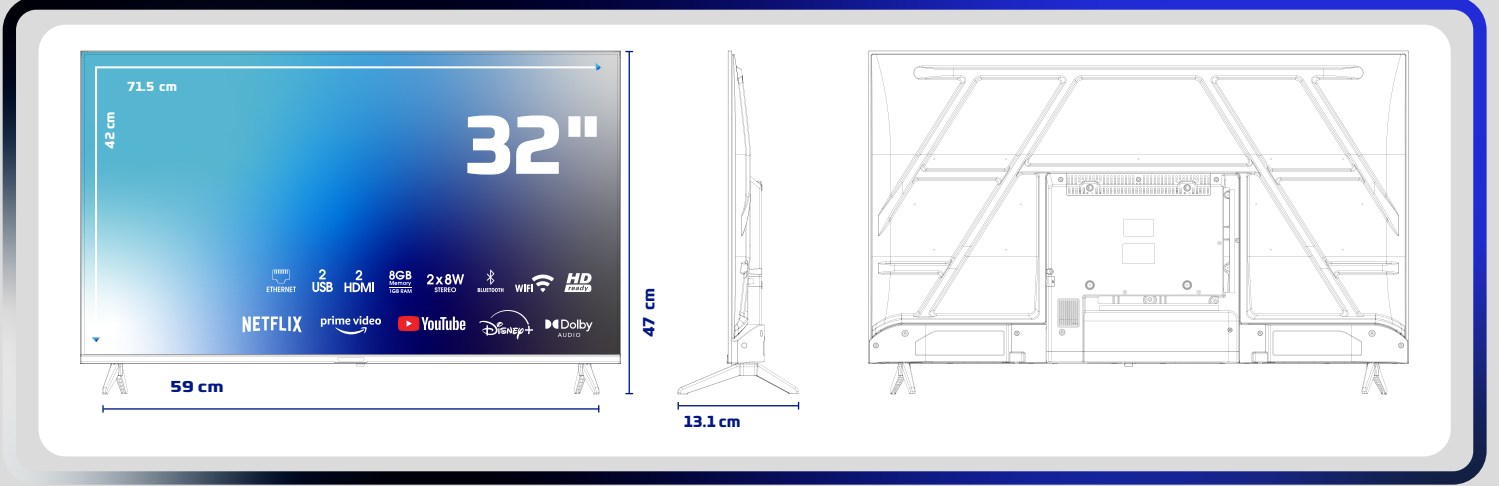

Skytech

ÜRÜN TANITIM FORMU

32ST1405

HD READY LED WHALE TV

ÜRÜN GÖRSELLERİ

ÜRÜN TEKNİK ÖZELLİKLERİ

Ekran

32" HD READY LED WHALE TV

1366x768 Çözünürlük

Çerçevesiz Ekran

A Sınıfı 16:9 DLED Ekran

Smart TV ve Sistem Özellikleri

WHALE TV İşletim Sistemi

1 GB RAM

8 GB Dahili Hafıza

Çoklu Menü Dili Desteği OSD

Video

Görüntü Modları (Canlı, Normal, Spor vb.)

HD READY

Aksesuarlar

Hızlı Başlama Kılavuzu

Çok Fonksiyonlu Uzaktan Kumanda

ÜRÜN VE AMBALAJ ÖLÇÜ BİLGİLERİ

Ambalaj Boyutu : 748mm x 76mm x 466mm

Ürün Brüt Ağırlığı : 3.82 kg

Ürün Net Ağırlığı : 2.9 kg

WESA Uyumluluğu : 200mm x 200mm

EAN Kodu : 8684483721229

Menşei : Türkiye

ÜRÜN AMBALAJ ÇALIŞMASI

UZAKTAN KUMANDA