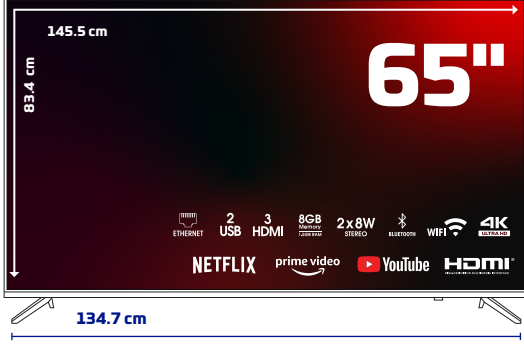

Skytech

ÜRÜN TANITIM FORMU

65ST2205 4K webOS LED TV

ÜRÜN GÖRSELLERİ