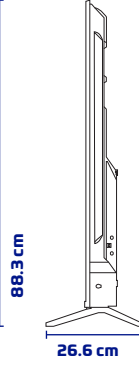

Skytech

ÜRÜN TANITIM FORMU

Q65ST2205 4K webOS QLED TV

ÜRÜN GÖRSELLERİ

ÜRÜN TEKNİK ÖZELLİKLERİ

Ekran

65" 4K webOS QLED TV

3840x2160 Çözünürlük

Video

Görüntü Modları (Canlı, Normal, Spor vb.)

4K

Aksesuarlar

Akıllı Kumanda - Hızlı Başlama Kılavuzu

ÜRÜN VE AMBALAJ ÖLÇÜ BİLGİLERİ

Ambalaj Boyutu : 1500mm x 155mm x 930mm

Ürün Brüt Ağırlığı : 19.825 kg