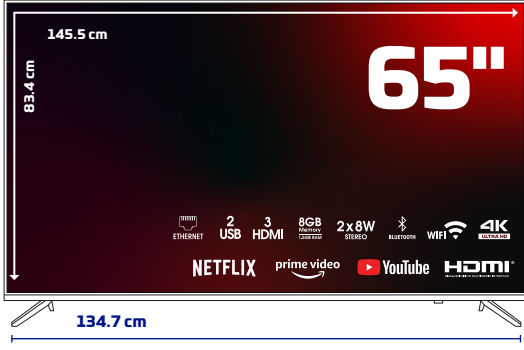

Skytech

ÜRÜN TANITIM FORMU

Q65ST2205 4K webOS QLED TV

ÜRÜN GÖRSELLERİ

ÜRÜN TEKNİK ÖZELLİKLERİ

Ekran

65" 4K webOS QLED TV

3840x2160 Çözünürlük

Çerçevesiz Ekran

A Sınıfı 16:9 DLED Ekran

Smart TV ve Sistem Özellikleri

webOS İşletim Sistemi

1,5 GB RAM

8 GB Dahili Hafıza

Çoklu Menü Dili Desteği OSD

Ses

Video

Görüntü Modları (Canlı, Normal, Spor vb.)

4K

Aksesuarlar

Akıllı Kumanda - Hızlı Başlama Kılavuzu

ÜRÜN VE AMBALAJ ÖLÇÜ BİLGİLERİ

Ambalaj Boyutu : 1500mm x 155mm x 930mm

Ürün Brüt Ağırlığı : 19.825 kg