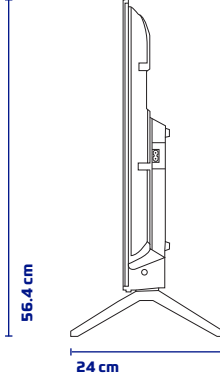

Skytech

ÜRÜN TANITIM FORMU

40ST1102 FULL HD ANDROID LED TV

ÜRÜN GÖRSELLERİ

ÜRÜN TEKNİK ÖZELLİKLERİ

Ekran

40" FULL HD Android LED TV

1920x1080 Çözünürlük

FULL HD

Aksesuarlar

Çok Fonksiyonlu Uzaktan Kumanda

Hızlı Başlama Kılavuzu

ÜRÜN VE AMBALAJ ÖLÇÜ BİLGİLERİ

Ambalaj Boyutu : 985mm x 120mm x 570mm

Ürün Brüt Ağırlığı : 7.512 kg

Ürün Net Ağırlığı : 6.0 kg