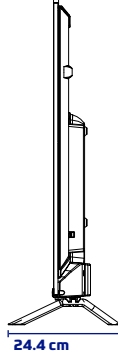

Skytech

ÜRÜN TANITIM FORMU

50ST3305 4K LED TV

ÜRÜN GÖRSELLERİ

70.4 cm

ÜRÜN TEKNİK ÖZELLİKLERİ

Ekran

50" 4K LED TV

3840x2160 Çözünürlük

Çerçevesiz Ekran

A Sınıfı 16:9 DLED Ekran

Smart TV ve Sistem Özellikleri

Google TV

2 GB RAM

8 GB Dahili Hafıza

Çoklu Menü Dili Desteği OSD

Görüntü Modları (Canlı, Normal, Spor vb.)

4K

Aksesuarlar

Akıllı Kumanda - Hızlı Başlama Kılavuzu

ÜRÜN VE AMBALAJ ÖLÇÜ BİLGİLERİ

Ambalaj Boyutu : 1185mm x 120mm x 740mm

Ürün Brüt Ağırlığı : 10.900 kg

Ürün Net Ağırlığı : 8.845 kg