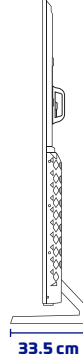

Skytech

ÜRÜN TANITIM FORMU

98ST2205 4K webOS LED TV

ÜRÜN GÖRSELLERİ

ÜRÜN TEKNİK ÖZELLİKLERİ

Ekran

98" 4K webOS LED TV

3840x2160 Çözünürlük

Çerçevesiz Ekran

A Sınıfı 16:9 DLED Ekran

Smart TV ve Sistem Özellikleri

webOS İşletim Sistemi

1,5 GB RAM

8 GB Dahili Hafıza

Çoklu Menü Dili Desteği OSD

Ses

Video

Görüntü Modları (Canlı, Normal, Spor vb.)

4K

Aksesuarlar

Akıllı Kumanda - Hızlı Başlama Kılavuzu

ÜRÜN VE AMBALAJ ÖLÇÜ BİLGİLERİ

Ambalaj Boyutu : 2050mm x 275mm x 1265mm

Ürün Brüt Ağırlığı : 52 kg