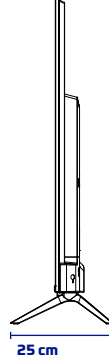

Skytech

ÜRÜN TANITIM FORMU

M55ST2205 4K webOS Mini LED TV

ÜRÜN GÖRSELLERİ

ÜRÜN TEKNİK ÖZELLİKLERİ

Ekran

55" 4K webOS Mini LED TV

3840x2160 Çözünürlük

Çerçevesiz Ekran

A Sınıfı 16:9 DLED Ekran

Smart TV ve Sistem Özellikleri

webOS İşletim Sistemi

1,5 GB RAM

8 GB Dahili Hafıza

Çoklu Menü Dili Desteği OSD

Ses

Video

Görüntü Modları (Canlı, Normal, Spor vb.)

4K

Aksesuarlar

Akıllı Kumanda - Hızlı Başlama Kılavuzu

ÜRÜN VE AMBALAJ ÖLÇÜ BİLGİLERİ

Ambalaj Boyutu : 1368mm x 170mm x 840mm

Ürün Brüt Ağırlığı : 18.080 kg