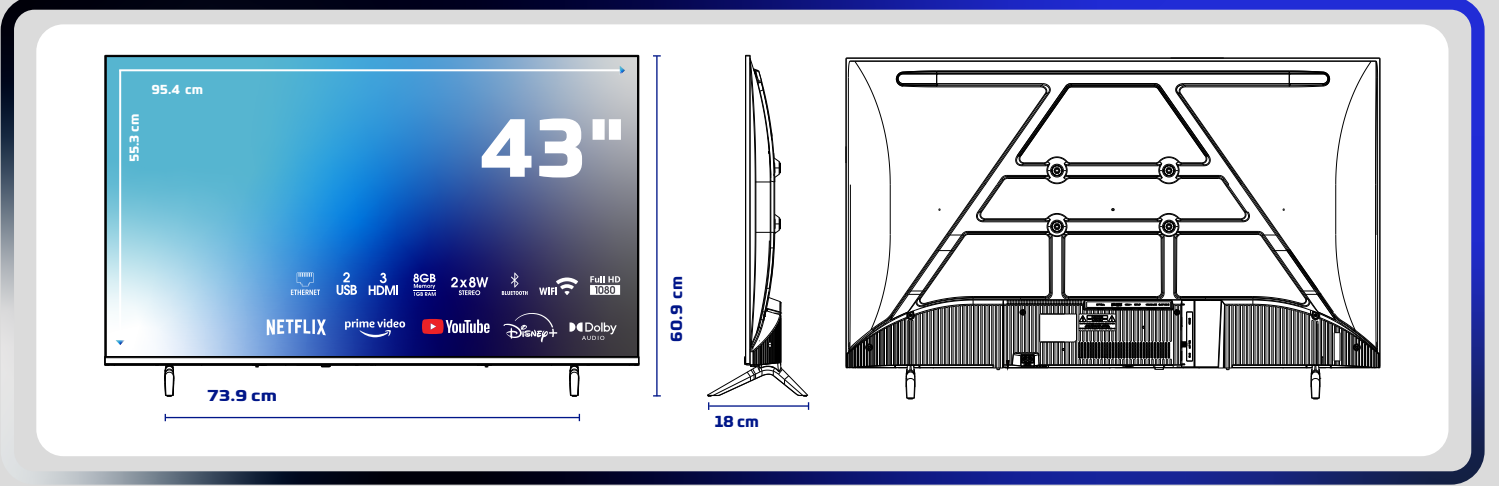

Skytech

ÜRÜN TANITIM FORMU

43ST1405
FULL HD LED WHALE TV

ÜRÜN GÖRSELLERİ

ÜRÜN TEKNİK ÖZELLİKLERİ

Ekran

43" FULL HD LED WHALE TV

1920x1080 Çözünürlük

Çerçevesiz Ekran

A Sınıfı 16:9 DLED Ekran

Smart TV ve Sistem Özellikleri

WHALE TV İşletim Sistemi

1 GB RAM

8 GB Dahili Hafıza

Çoklu Menü Dili Desteği OSD

Ses

2x8W Ses Çıkış Gücü (RMS)

Çoklu Ses Modları (Sinema, Müzik vb.)

Bağlantılar

WIFI & LAN Bağlantısı - Bluetooth İşlevi

DVB S/S2/C/T/T2 Yayınlar Uyumlu

1xKarasal Anten Girişi - 1xLNB Girişi

3xHDMI - 2xUSB - 1xAV Girişi

Video

Görüntü Modları (Canlı, Normal, Spor vb.)

FULL HD

Aksesuarlar

Hızlı Başlama Kılavuzu

Çok Fonksiyonlu Uzaktan Kumanda

ÜRÜN VE AMBALAJ ÖLÇÜ BİLGİLERİ

Ambalaj Boyutu : 1015mm x 90mm x 632mm