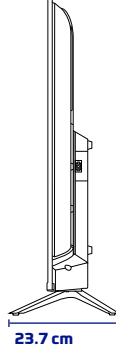

Skytech

ÜRÜN TANITIM FORMU

43ST1303 FULL HD LED TV

ÜRÜN GÖRSELLERİ

ÜRÜN TEKNİK ÖZELLİKLERİ

Ekran

43" FULL HD LED TV

1920x1080 Çözünürlük

Çerçevesiz Ekran

A Sınıfı 16:9 DLED Ekran

Smart TV ve Sistem Özellikleri

Google TV

1,5 GB RAM

8 GB Dahili Hafıza

Çoklu Menü Dil Desteği OSD

Ses

Aksesuarlar

Çok Fonksiyonlu Uzaktan Kumanda

Hızlı Başlama Kılavuzu

ÜRÜN VE AMBALAJ ÖLÇÜ BİLGİLERİ

Ambalaj Boyutu : 1052mm x 120mm x 615mm

Ürün Brüt Ağırlığı : 7.95 kg

Ürün Net Ağırlığı : 6.0 kg

WESA Uyumluluğu : 200mm x 200mm