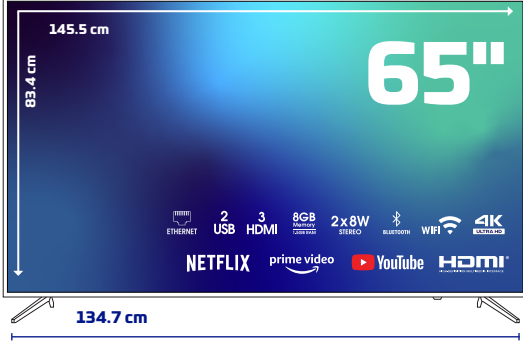

Skytech

ÜRÜN TANITIM FORMU

65ST2104 4K ANDROID LED TV

ÜRÜN GÖRSELLERİ

ÜRÜN TEKNİK ÖZELLİKLERİ

Ekran

65" 4K Android LED TV

3840x2160 Çözünürlük

Çerçevesiz Ekran

A Sınıfı 16:9 DLED Ekran

Smart TV ve Sistem Özellikleri

Android İşletim Sistemi

1,5 GB RAM

8 GB Dahili Hafıza

Çoklu Menü Dili Desteği OSD

Ses

Video

Görüntü Modları (Canlı, Normal, Spor vb.)

4K

Aksesuarlar

Akıllı Kumanda - Hızlı Başlama Kılavuzu

ÜRÜN VE AMBALAJ ÖLÇÜ BİLGİLERİ

Ambalaj Boyutu : 1515mm x 166mm x 929mm

Ürün Brüt Ağırlığı : 19.780 kg