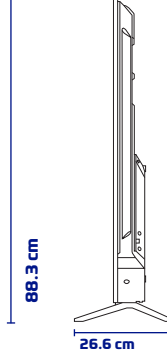

Skytech

ÜRÜN TANITIM FORMU

65ST2104 4K ANDROID LED TV

ÜRÜN GÖRSELLERİ

ÜRÜN TEKNİK ÖZELLİKLERİ

Ekran

65" 4K Android LED TV

3840x2160 Çözünürlük

Video

Görüntü Modları (Canlı, Normal, Spor vb.)

4K

Aksesuarlar

Akıllı Kumanda - Hızlı Başlama Kılavuzu

ÜRÜN VE AMBALAJ ÖLÇÜ BİLGİLERİ

Ambalaj Boyutu : 1515mm x 166mm x 929mm

Ürün Brüt Ağırlığı : 19.780 kg