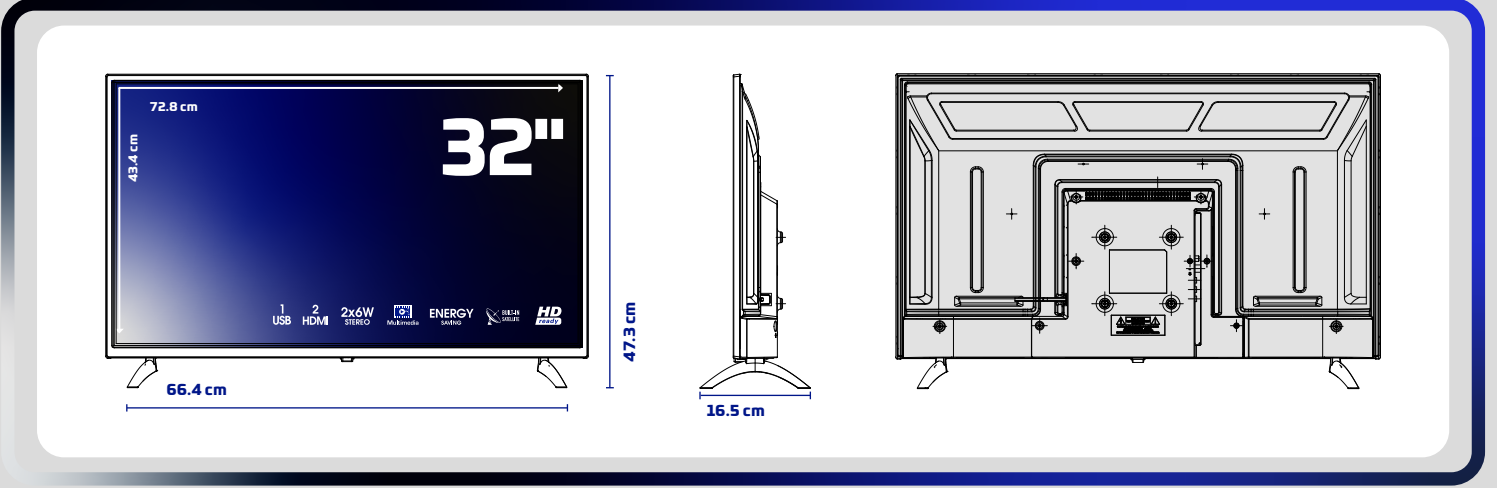

Skytech

ÜRÜN TANITIM FORMU

32ST4000 UYDU ALICILI LED TV

ÜRÜN GÖRSELLERİ