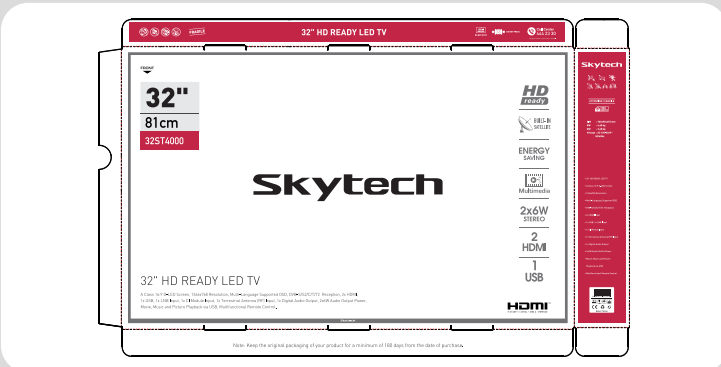

ÜRÜN AMBALAJ ÇALIŞMASI