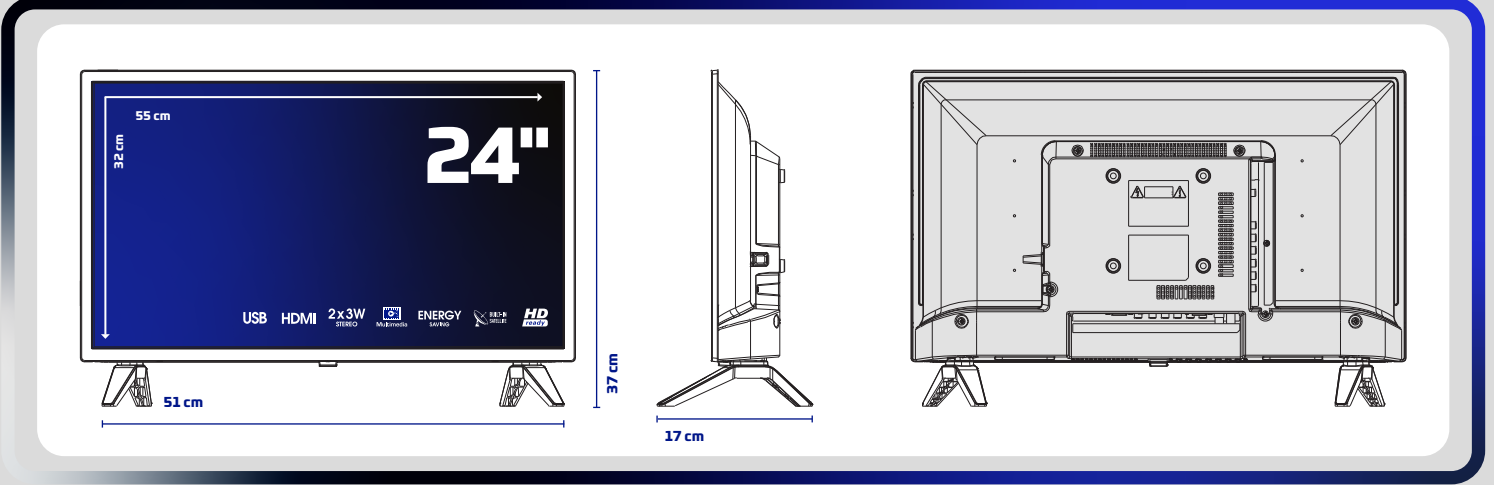

Skytech

ÜRÜN TANITIM FORMU

24ST2000 UYDU ALICILI LED TV

ÜRÜN GÖRSELLERİ

ÜRÜN TEKNİK ÖZELLİKLERİ

Ekran

24" HD Ready LED TV

1366x768 Çözünürlük

Çerçevesiz Ekran

A Sınıfı 16:9 DLED Ekran

Uydu Alıcılı Led TV Sistem Özellikleri

Uydu Alıcılı İşletim Sistemi

Çoklu Menü Dili Desteği OSD

USB üzerinden Film, Müzik, ve

Resim Doyatma

Ses

2x3W Ses Çıkış Gücü (RMS)

Çoklu Ses Modları (Sinema, Müzik vb.)

1xPC Ses Girişi

Bağlantılar

DVB S/S2/C/T/T2 Yayınlarına Uygun

1xKarasal Anten Girişi

1xAV Girişi - 1xLNB Girişi - 1xVGA Girişi

1xHDMI - 1xUSB - 1xCI Modül Girişi

Aksesuarlar

Çok Fonksiyonlu Uzaktan Kumanda

Hızlı Başlama Kılavuzu

ÜRÜN VE AMBALAJ ÖLÇÜ BİLGİLERİ

Ambalaj Boyutu : 595mm x 125mm x 397mm

Ürün Brüt Ağırlığı : 3.210 kg

Ürün Net Ağırlığı : 2.412 kg

WESA Uyumluluğu : 200mm x 200mm