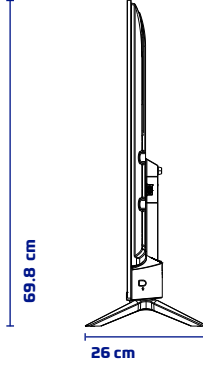

Skytech

ÜRÜN TANITIM FORMU

50ST1405 4K LED TV

ÜRÜN GÖRSELLERİ

ÜRÜN TEKNİK ÖZELLİKLERİ

Ekran

50" 4K LED TV

3840x2160 Çözünürlük

Görüntü Modları (Canlı, Normal, Spor vb.)

4K

Aksesuarlar

Akıllı Kumanda - Hızlı Başlama Kılavuzu

ÜRÜN VE AMBALAJ ÖLÇÜ BİLGİLERİ

Ambalaj Boyutu : 1195mm x 120mm x 735mm

Ürün Brüt Ağırlığı : 11.1 kg

Ürün Net Ağırlığı : 8.5 kg