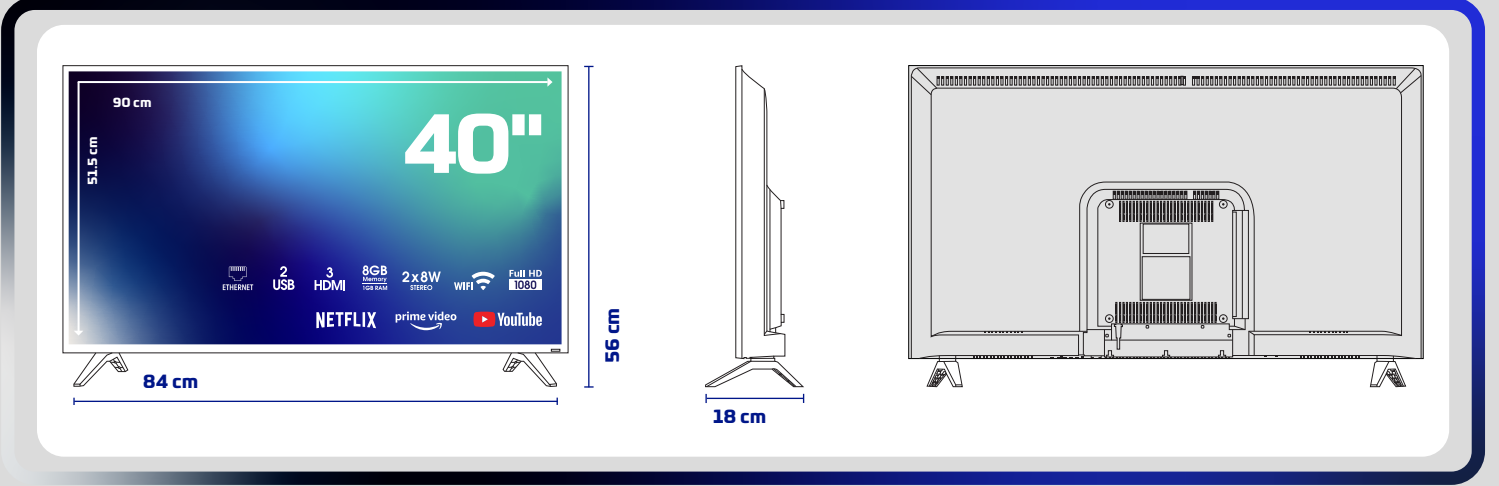

Skytech

ÜRÜN TANITIM FORMU

40ST2102 FULL HD ANDROID LED TV

ÜRÜN GÖRSELLERİ

ÜRÜN TEKNİK ÖZELLİKLERİ

Ekran

40" FULL HD Android LED TV

1920x1080 Çözünürlük

2x8W Ses Çıkış Gücü (RMS)

Çoklu Ses Modları (Sinema, Müzik vb.)

Bağlantılar

WIFI & LAN Bağlantısı

DVB S/S2/C/T/T2 Yayınlarına Uygun

1xKarasal Anten Girişi - 1xLNB Girişi

3xHDMI - 2xUSB - 1xAV Girişi

1xCI Modül Girişi - 1xRJ45 Ethernet Girişi

1xDijital Ses Çıkışı - 1xKulaklık Çıkışı

Güç/ Enerji

F Enerji Sınıfı

<1W Bekleme Modunda Enerji Tük.

39 (kWh/ 1000h) Enerji Tüketimi

Video

Görüntü Modları (Canlı, Normal, Spor vb.)

FULL HD

Aksesuarlar

Çok Fonksiyonlu Uzaktan Kumanda

Hızlı Başlama Kılavuzu

ÜRÜN VE AMBALAJ ÖLÇÜ BİLGİLERİ

Ambalaj Boyutu : 950mm x 150mm x 625mm

Ürün Brüt Ağırlığı : 7.565 kg

Ürün Net Ağırlığı : 6 kg

WESA Uyumluluğu : 200mm x 200mm