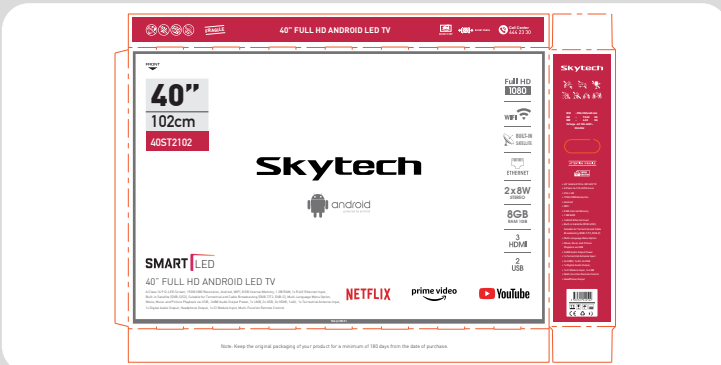

ÜRÜN AMBALAJ ÇALIŞMASI