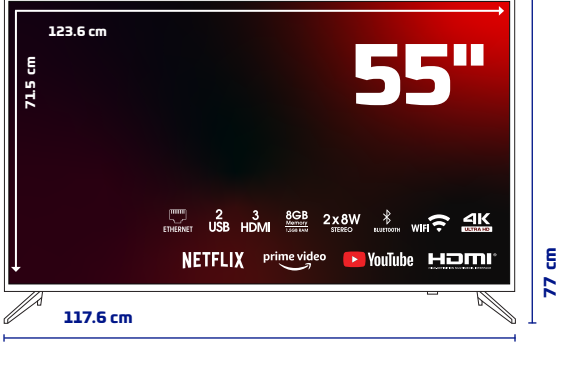

Skytech

ÜRÜN TANITIM FORMU

55ST2204 4K webOS LED TV

ÜRÜN GÖRSELLERİ