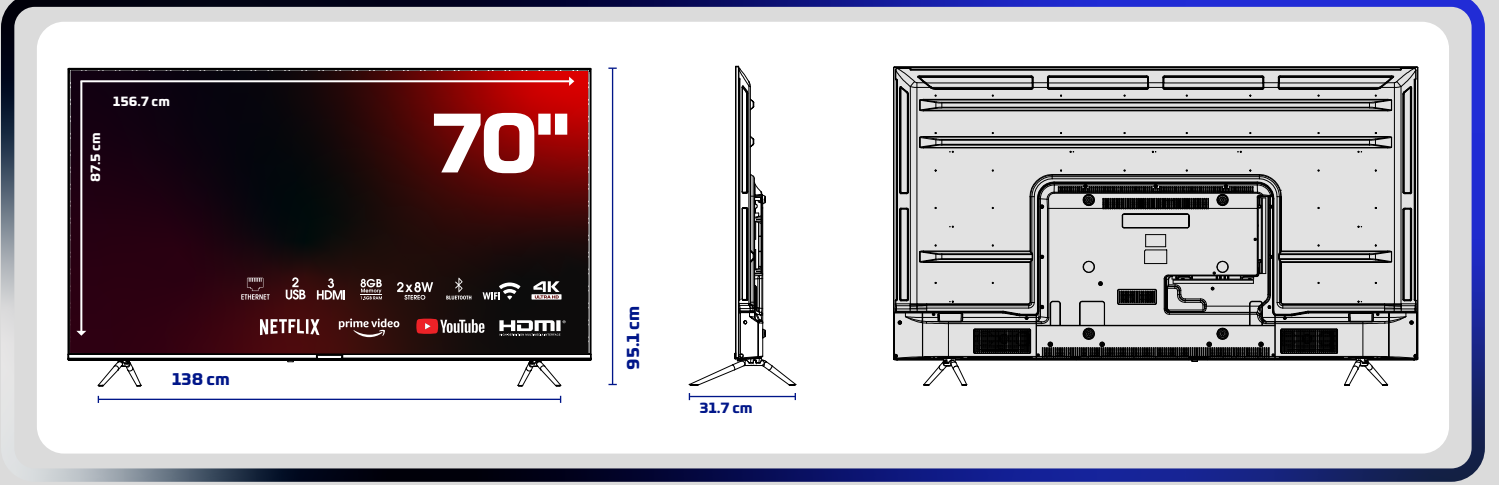

Skytech

ÜRÜN TANITIM FORMU

70ST3205 4K webOS LED TV

ÜRÜN GÖRSELLERİ

ÜRÜN TEKNİK ÖZELLİKLERİ

Ekran

70" 4K webOS LED TV

3840x2160 Çözünürlük

Çerçevesiz Ekran

A Sınıfı 16:9 DLED Ekran

Smart TV ve Sistem Özellikleri

webOS İşletim Sistemi

1,5 GB RAM

8 GB Dahili Hafıza

Çoklu Menü Dili Desteği OSD

Ses

Video

Görüntü Modları (Canlı, Normal, Spor vb.)

4K

Aksesuarlar

Akıllı Kumanda - Hızlı Başlama Kılavuzu

ÜRÜN VE AMBALAJ ÖLÇÜ BİLGİLERİ

Ambalaj Boyutu : 1690mm x 153mm x 1020mm

Ürün Brüt Ağırlığı : 27.5 kg