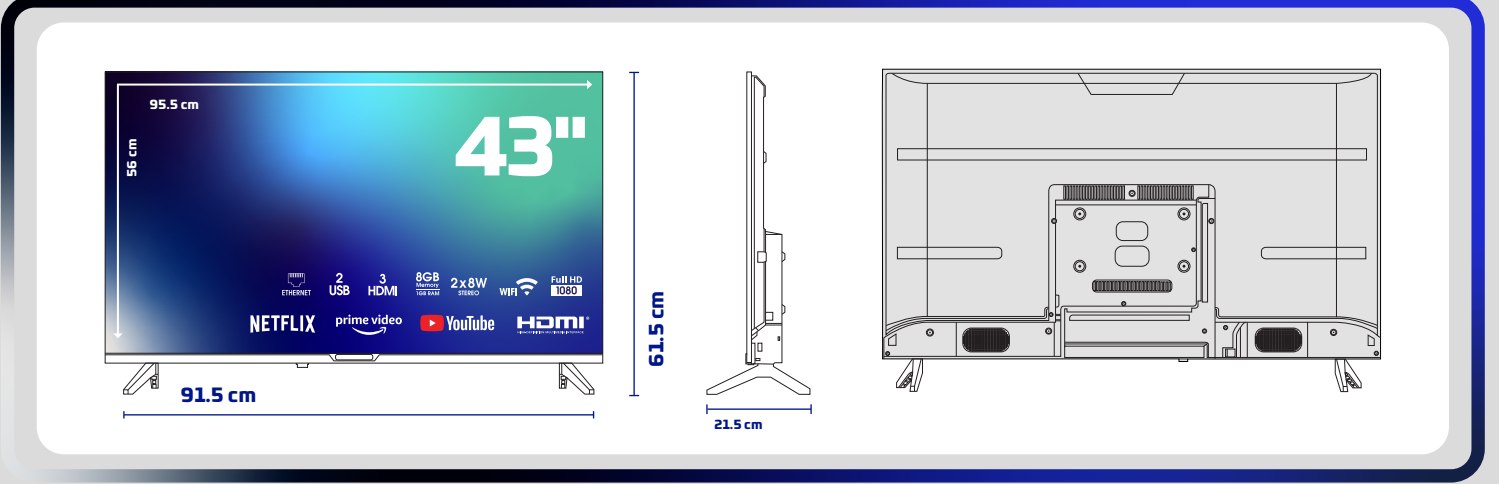

Skytech

ÜRÜN TANITIM FORMU

43ST2103 FULL HD ANDROID LED TV

ÜRÜN GÖRSELLERİ

ÜRÜN TEKNİK ÖZELLİKLERİ

Ekran

43" FULL HD Android LED TV

1920x1080 Çözünürlük

Çerçevesiz Ekran

A Sınıfı 16:9 DLED Ekran

Smart TV ve Sistem Özellikleri

Android İşletim Sistemi

1 GB RAM

8 GB Dahili Hafıza

Çoklu Menü Dili Desteği OSD

Ses

2x8W Ses Çıkış Gücü (RMS)

Çoklu Ses Modları (Sinema, Müzik vb.)

Bağlantılar

WiFi & LAN Bağlantısı

DVB S/S2/C/T/T2 Yayınlarına Uygun

1xKarasal Anten Girişi - 1xLNB Girişi

3xHDMI - 2xUSB - 1xAV Girişi

1xCI Modül Girişi - 1xRJ45 Ethernet Girişi

Aksesuarlar

Çok Fonksiyonlu Uzaktan Kumanda

Hızlı Başlama Kılavuzu

ÜRÜN VE AMBALAJ ÖLÇÜ BİLGİLERİ

Ambalaj Boyutu : 1027mm x 610mm x 120mm

Ürün Brüt Ağırlığı : 7.650 kg

Ürün Net Ağırlığı : 6.050 kg

WESA Uyumluluğu : 200mm x 200mm